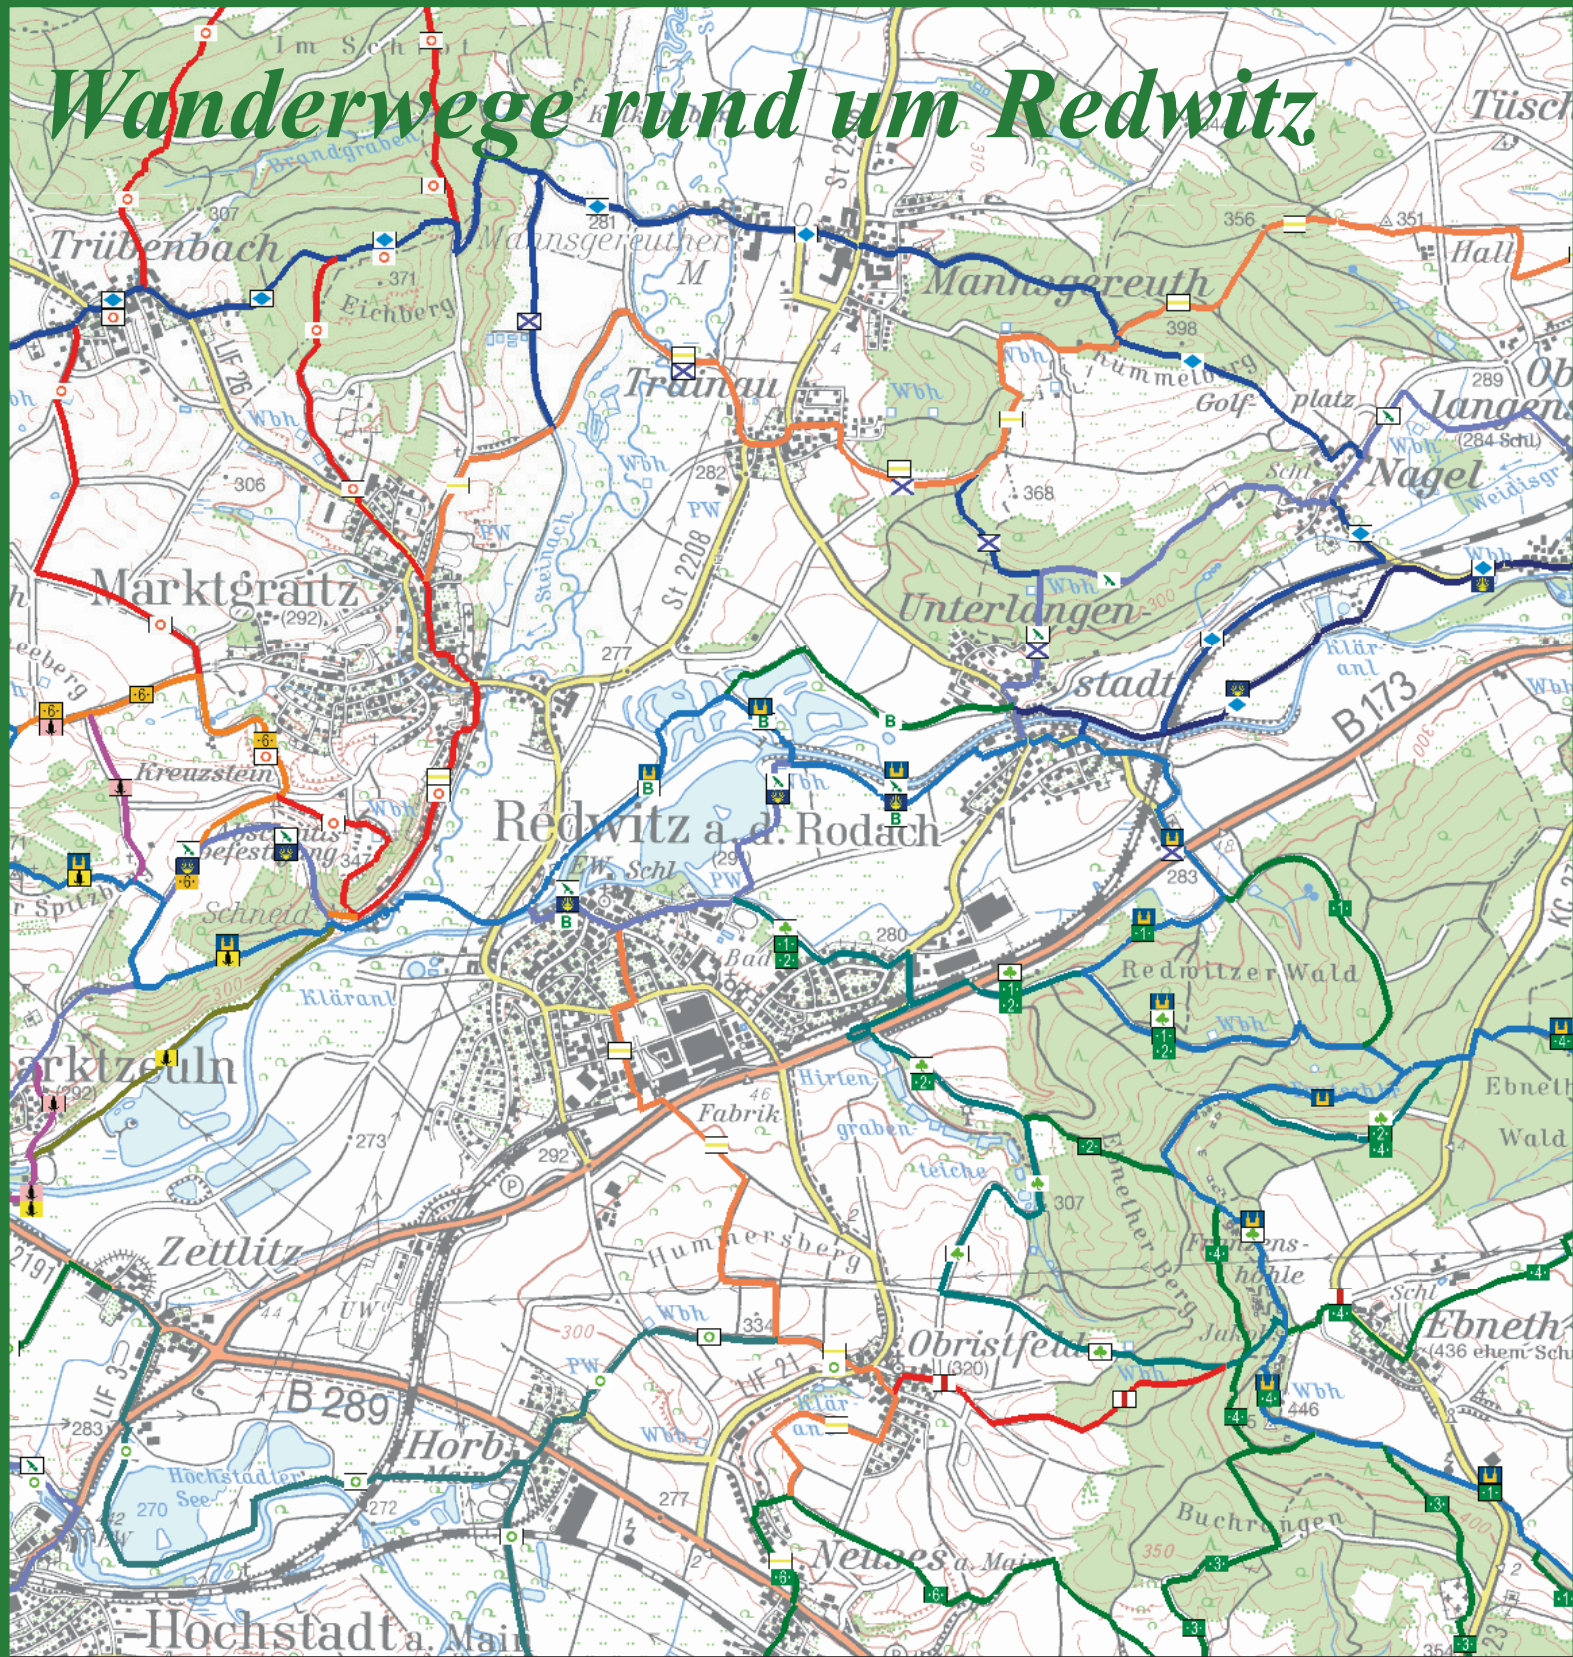

# Wanderwege rund um Redwitz

Landkreis  
Lichtenfels

© www.geodaten.bayern.de

Gemeinde  
Redwitz a. d. Rodach