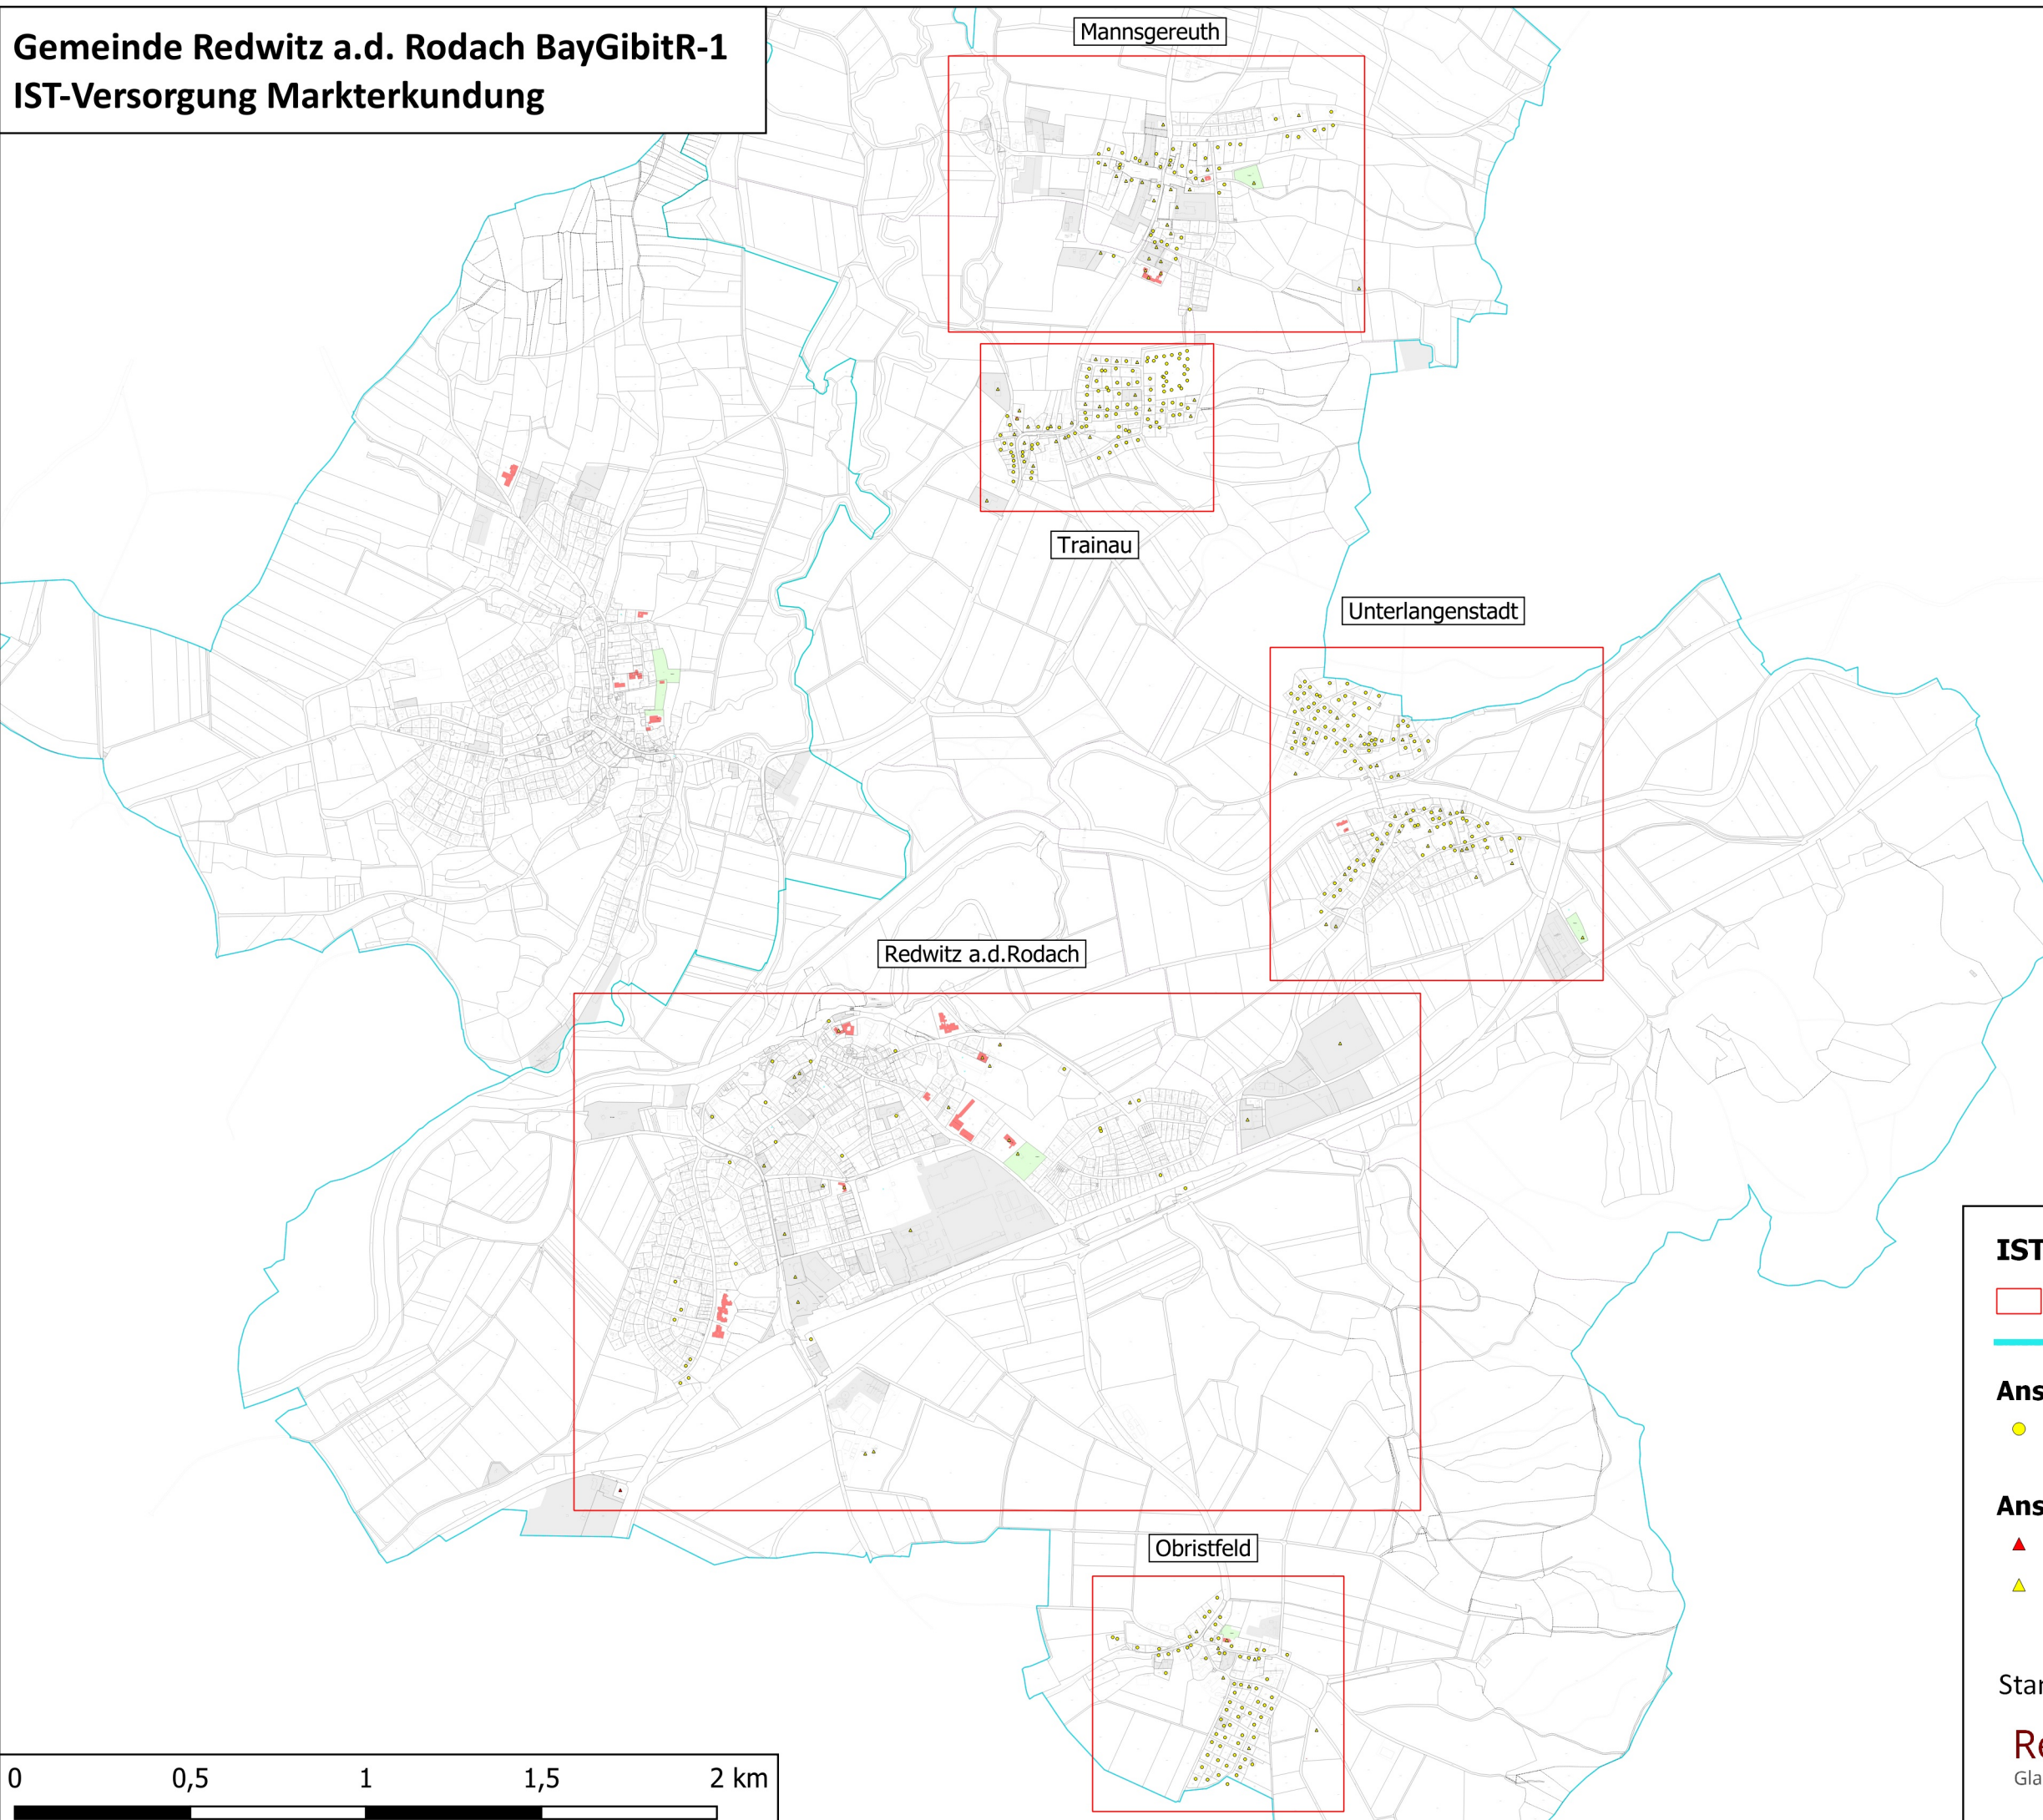

Gemeinde Redwitz a.d. Rodach BayGibitR-1 IST-Versorgung Markterkundung

Geobasidaten © Bayerische Vermessungsverwaltung

IST-Versorgung Markterkundung

-  Erschließungsgebiete
-  Gemeindegrenze
- Anschlusspunkt privat [345]**
 -  mindestens 30 Mbit/s im Download aber weniger als 100 Mbit/s im Download [345]
- Anschlusspunkt gewerblich [102]**
 -  weniger als 30 Mbit/s im Download [1]
 -  mindestens 30 Mbit/s im Download aber weniger als 100 Mbit/s im Download [101]

Stand: 06.09.2021 Version: 1.0